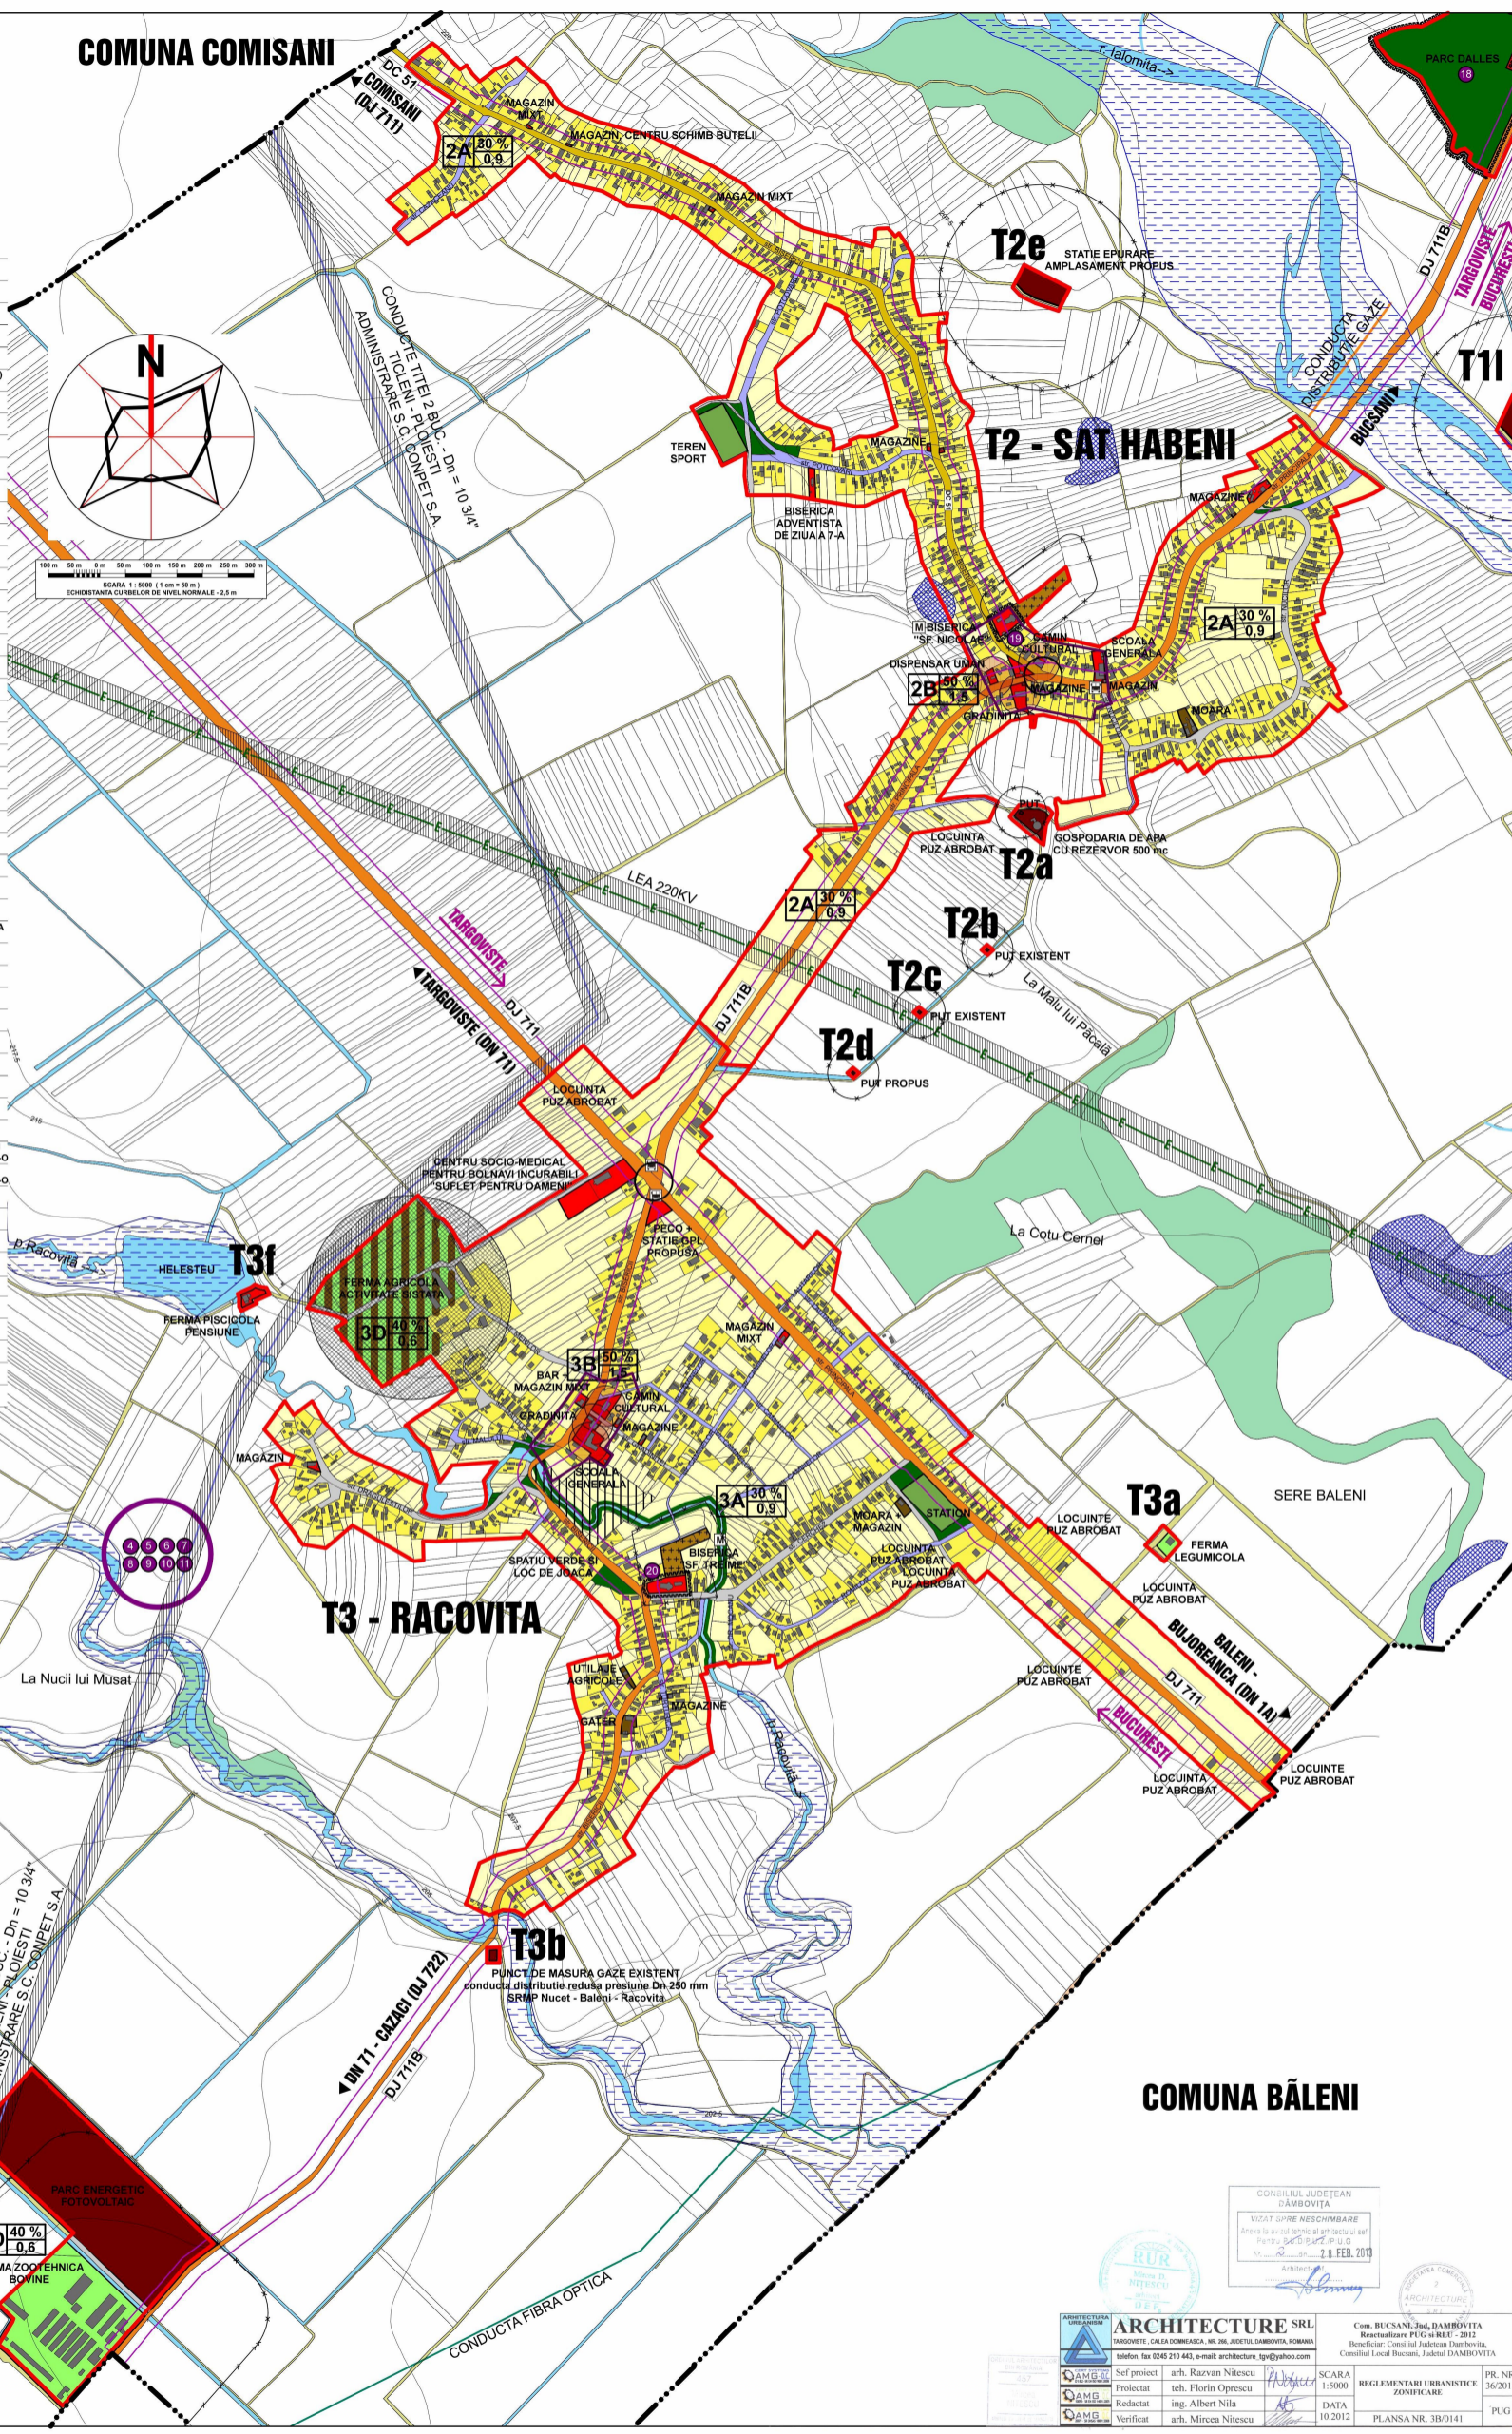

LIMITE	
	LIMITA TERITORIULUI ADMINISTRATIV AL COMUNEI
	LIMITA TERITORIULUI INTRAVILAN PROPUȘ 2012
	LIMITA ZONA CENTRALA, NUCLEE CENTRALE

REGLEMENTARI PRIVIND ZONIFICARE FUNCTIONALA	
	ZONA REZIDENTIALA REGIM DE INALTIME P, P+1, P+2 (LOCUINTE SI FUNCTIUNI COMPLEMENTARE)
	TERENURI CU CONSTRUCTII EXISTENTE (CURTI CONSTRUCTII)
	TERENURI AGRICOLE SI INTRAVILAN (REZERVATE PENTRU LOCUINTE SI FUNCTIUNI COMPLEMENTARE)
	ZONA INSTITUTII PUBLICE SI SERVICII DE INTERES GENERAL
	ZONA UNITATII INDUSTRIALE, DE DEPOZITARE SI TRANSPORT
	ZONA UNITATI AGRICOLE
	TERENURI NECONSTRUITE SAU DESTRUCTURATE REZERVATE PENTRU FUNCTIUNI MIXTE 1 (AGREMENT, SPORT, TURISM, LOCUINTE DE VACANTA)
	TERENURI NECONSTRUITE SAU DESTRUCTURATE REZERVATE PENTRU FUNCTIUNI MIXTE 2 (ACTIVITATI AGRICOLE SI INDUSTRIALE NEPOLUANTE, COMERT, SERVICII)
	ZONA VERDE AMBIENTALA SI DE AGREMENT, PLANTATI DE PROTECTIE / ZONA SPORT
	ZONA GOSPODARIE COMUNALA : CIMITIRE / ALTE OBIECTIVE
	ZONA AFERENTA ECHIPAMENTELOR TEHNICO - EDILITARE
	ZONA CAI DE COMUNICATII RUTIERA SI AMENAJARI AFERENTE: DRUMURI JUDETENE / DRUMURI COMUNALE / TRAMA STRADALA LOCALA
	ZONA CURSURI SI OGLINZI DE APA
	CURS DE APA REGULARIZAT VALEA CACIOASA
	ZONE CU VEGETATIE FORESTIERA - PADURI
	OBIECTIVE COMPONENTE ALE INSTALATIILOR TEHNOLOGICE DIN INDUSTRIA EXTRACTIVA DE PETROL SI GAZE: SONDE, PARCURI DE REZERVOARE, STATII, SECTII SI ALTE ECHIPAMENTE

REGLEMENTARI PRIVIND REȚEA DE CIRCULAȚIE RUTIERA	
	DRUMURI CU IMBRACAMINTE DEFINITIVA - ASFALTATE PROPUȘ PENTRU MODERNIZARE DJ 711, DJ 711B, DJ 720A
	DRUM COMUNAL CU IMBRACAMINTE DEFINITIVA - ASFALTAT IN STARE BUNA: DC 51
	STRAZI ASFALTATE (MODERNIZATE) / STRAZI PROPUȘ PENTRU MODERNIZARE / DRUMURI DE EXPLOATARE PROPUȘ PENTRU MODERNIZARE / ALTE DRUMURI IN TERITORIU
	INTERSECTII CE NECESITA LUCRARI SPECIFICE DE AMENAJARE, MODERNIZARE
	PODURI SI PODETE EXISTENTE IN STARE BUNA
	PARCAJE PUBLICE EXISTENTE SI PROPUȘ
	STATII PENTRU MILOACELE DE TRANSPORT IN COMUN (TRANSPORT INTERURBAN)
	DIRECTII DE DEPLASARE MILOACE DE TRANSPORT IN COMUN INTERURBAN

ZONE DE PROTECTIE, INTERDICTIE	
	LINII ELECTRICE AERIENE DE INALTA SI MEDIE TENSIUNE - ZONA DE PROTECTIE SI DE SIGURANTA CONFORM "NORMA TEHNICA" APROBATA PRIN O. ANRE NR.4/2007, MODIFICAT PRIN O. NR.49/2007
	CONDUCTE MAGISTRALE DE TRANSPORT (TITELI)
	ZONA DE PROTECTIE SI DE SIGURANTA CONFORM ORDINULUI ANRM NR.196/2006
	CONDUCTA FIBRA OPTICA EXISTENTA
	LIMITA ZONEI DE PROTECTIE PE BAZA NORMELOR SANITARE
	LIMITA ZONEI DE PROTECTIE LA ECHIPAMENTE TEHNICE SI TEHNOLOGICE
	LIMITA ZONEI DE PROTECTIE A MONUMENTELOR ISTORICE IZOLATE
	MONUMENTE ISTORICE CLASATE CONFORM LISTA 2010
	SITURI ARHEOLOGICE CONFORM LISTA 2010
	NUMAR DE IDENTIFICARE IN LISTA 2010
	LIMITA ZONEI DE PROTECTIE A DRUMURILOR JUDETENE (20 m din ax) / LIMITA ZONEI DE PROTECTIE A DRUMURILOR COMUNALE (18 m din ax)
	ZONE DE BALTIRE, DRENAJ NATURAL INSUFICIENT - LUCRARI DE PROTECTIE, ASANARE, DRENAJ
	INTERDICTIE TEMPORARA DE CONSTRUIRE PANA LA ELIMINAREA CAUZELOR CARE AU GENERAT O ZONA INUNDABILA LA VIITURI - LUCRARI HIDROTEHNICE DE PROTECTIE MALURI, INDIGURI, INTERDICTIE TEMPORARA DE CONSTRUIRE PANA LA ELIMINAREA CAUZELOR CARE AU GENERAT O
	LIMITA SITULUI NATURA 2000 " ROSCI 0014 - BUCSANI ", ARIE NATURALA PROTEJATA
	INTERDICTIE TEMPORARA DE CONSTRUIRE PANA LA ELABORAREA SI APROBAREA ALTEI DOCUMENTATI DE URBANISM (PUZ SI SAU PUD)
	INTERDICTIE TEMPORARA DE CONSTRUIRE PANA LA ELABORAREA SI APROBAREA ALTEI DOCUMENTATI DE URBANISM (PUZ SI SAU PUD)

ALTE REGULAMENTARI	
	ZONE DESTRUCTURATE, SAU CU ACTIVITATI SISTATE CE NECESITA REORGANIZARE SAU RECONVERSIE FUNCTIONALA
	OBIECTIVE DE INTERES PUBLIC CE NECESITA MODERNIZARE SAU REABILITARE

TITELI, T1a	
	DENUMIRE TRUPURI PRINCIPALE ALE LOCALITATILOR SI TRUPURI IZOLATE IN TERITORIU
	DENUMIRE UNITATI TERITORIALE DE REFERINTA (UTR) / POTmax (procentual max de ocuparea terenului) / CUTmax (coeficientul max de utilizare a terenului)

CONSILIUL JUDETEAN DAMBOVITA
VIZAT SI REACTUALIZAT
Anexa la aviz tehnic al proiectului de
plan urbanistic general si regulamentul local nr. 3B/2012
din data de 29. FEB. 2012
Arhitect
ARHITECTURA URBANISTICA
ARCHITECTURE SRL
TARGOVITE, CALEA DOMNEASCA, NR. 266, JUDETUL DAMBOVITA, ROMANIA
telefon, fax 0245 210 443, e-mail: architecture_srb@yahoo.com
Sef proiect arh. Razvan Nitescu
Proiectat teh. Florin Oprescu
Redactat ing. Albert Nila
Verificat arh. Mircea Nitescu
SCARA 1:5000
DATA 10.2012
REGLAMENTARI URBANISTICE ZONIFICARE
PLANSĂ NR. 3B/0141
PUG
PR. NR. 36/2012