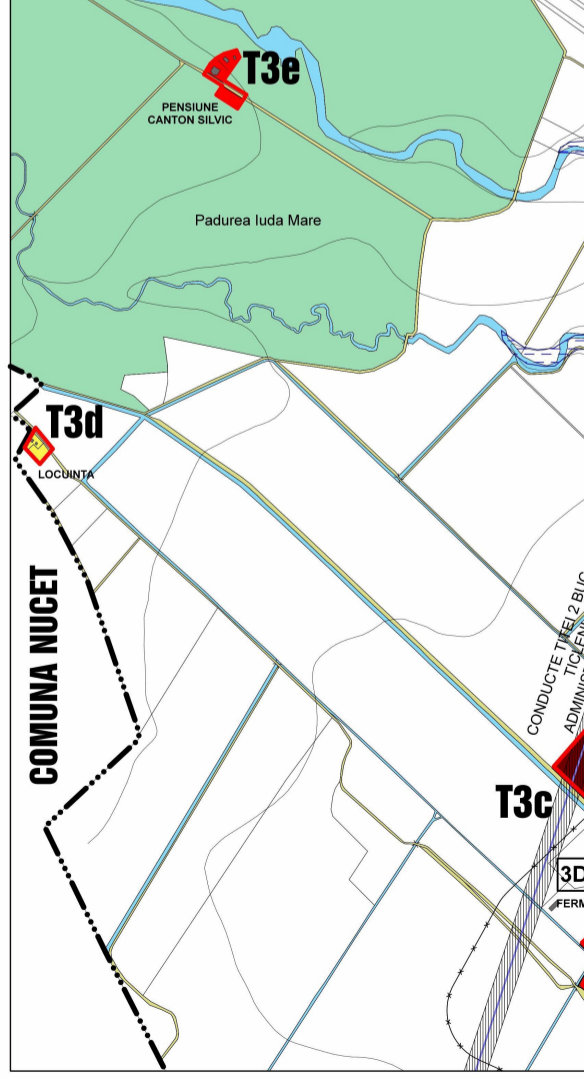

LIMITE	
	LIMITA TERITORIULUI ADMINISTRATIV AL COMUNEI
	LIMITA TERITORIULUI INTRAVILAN PROPUȘ 2012
	LIMITA ZONA CENTRALA, NUCLEE CENTRALE

REGLEMENTARI PRIVIND ZONIFICARE FUNCTIONALA	
	ZONA REZIDENTIALA REGIM DE INALTIME P, P+1, P+2 (LOCUINTE SI FUNCTIUNI COMPLEMENTARE)
	TERENURI CU CONSTRUCTII EXISTENTE (CURTI CONSTRUCTII)
	TERENURI AGRICOLE SI INTRAVILAN (REZERVATE PENTRU LOCUINTE SI FUNCTIUNI COMPLEMENTARE)
	ZONA INSTITUTII PUBLICE SI SERVICII DE INTERES GENERAL
	ZONA UNITATII INDUSTRIALE, DE DEPOZITARE SI TRANSPORT
	ZONA UNITATI AGRICOLE
	TERENURI NECONSTRUITE SAU DESTRUCTURATE REZERVATE PENTRU FUNCTIUNI MIXTE 1 (AGREMENT, SPORT, TURISM, LOCUINTE DE VACANTA)
	TERENURI NECONSTRUITE SAU DESTRUCTURATE REZERVATE PENTRU FUNCTIUNI MIXTE 2 (ACTIVITATI AGRICOLE SI INDUSTRIALE NEPOLUANTE, COMERT, SERVICII)
	ZONA VERDE AMBIENTALA SI DE AGREMENT, PLANTATI DE PROTECTIE / ZONA SPORT
	ZONA GOSPODARIE COMUNALA : CIMITIRE / ALTE OBIECTIVE
	ZONA AFERENTA ECHIPAMENTELOR TEHNICO - EDILITARE
	ZONA CAI DE COMUNICATII RUTIERA SI AMENAJARI AFERENTE: DRUMURI JUDETENE / DRUMURI COMUNALE / TRAMA STRADALA LOCALA
	ZONA CURSURI SI OGLINZI DE APA
	CURS DE APA REGULARIZAT VALEA CACIOASA
	ZONE CU VEGETATIE FORESTIERA - PADURI
	OBIECTIVE COMPONENTE ALE INSTALATIILOR TEHNOLOGICE DIN INDUSTRIA EXTRACTIVA DE PETROL SI GAZE: SONDE, PARCURI DE REZERVOARE, STATII, SECTII SI ALTE ECHIPAMENTE

REGLEMENTARI PRIVIND REȚEA DE CIRCULAȚIE RUTIERA	
	DRUMURI CU IMBRACAMINTE DEFINITIVA - ASFALTATE PROPUȘ PENTRU MODERNIZARE DJ 711, DJ 711B, DJ 720A
	DRUM COMUNAL CU IMBRACAMINTE DEFINITIVA - ASFALTAT IN STARE BUNA: DC 51
	STRAZI ASFALTATE (MODERNIZATE) / STRAZI PROPUȘ PENTRU MODERNIZARE / DRUMURI DE EXPLOATARE PROPUȘ PENTRU MODERNIZARE / ALTE DRUMURI IN TERITORIU
	INTERSECTII CE NECESITA LUCRARI SPECIFICE DE AMENAJARE, MODERNIZARE
	PODURI SI PODETE EXISTENTE IN STARE BUNA
	PARCAJE PUBLICE EXISTENTE SI PROPUȘ
	STATII PENTRU MILOACELE DE TRANSPORT IN COMUN (TRANSPORT INTERURBAN)
	DIRECTII DE DEPLASARE MILOACE DE TRANSPORT IN COMUN INTERURBAN

ZONE DE PROTECTIE, INTERDICTIE	
	LINII ELECTRICE AERIENE DE INALTA SI MEDIE TENSIUNE - ZONA DE PROTECTIE SI DE SIGURANTA CONFORM "NORMA TEHNICA" APROBATA PRIN O. ANRE NR.4/2007, MODIFICAT PRIN O. NR.49/2007
	CONDUCTE MAGISTRALE DE TRANSPORT (TITELI)
	ZONA DE PROTECTIE SI DE SIGURANTA CONFORM ORDINULUI ANRM NR.196/2006
	CONDUCTA FIBRA OPTICA EXISTENTA
	LIMITA ZONEI DE PROTECTIE PE BAZA NORMELOR SANITARE
	LIMITA ZONEI DE PROTECTIE LA ECHIPAMENTE TEHNICE SI TEHNOLOGICE
	LIMITA ZONEI DE PROTECTIE A MONUMENTELOR ISTORICE IZOLATE
	MONUMENTE ISTORICE CLASATE CONFORM LISTA 2010
	SITURI ARHEOLOGICE CONFORM LISTA 2010
	NUMAR DE IDENTIFICARE IN LISTA 2010
	LIMITA ZONEI DE PROTECTIE A DRUMURILOR JUDETENE (20 m din ax) / LIMITA ZONEI DE PROTECTIE A DRUMURILOR COMUNALE (18 m din ax)
	ZONE DE BALTIRE, DRENAJ NATURAL INSUFICIENT - LUCRARI DE PROTECTIE, ASANARE, DRENAJ
	INTERDICTIE TEMPORARA DE CONSTRUIRE PANA LA ELIMINAREA CAUZELOR CARE AU GENERAT O ZONA INUNDABILA LA VIITURI - LUCRARI HIDROTEHNICE DE PROTECTIE MALURI, INDIGURI, INTERDICTIE TEMPORARA DE CONSTRUIRE PANA LA ELIMINAREA CAUZELOR CARE AU GENERAT O
	LIMITA SITULUI NATURA 2000 " ROSCI 0014 - BUCSANI ", ARIE NATURALA PROTEJATA
	INTERDICTIE TEMPORARA DE CONSTRUIRE PANA LA ELABORAREA SI APROBAREA ALTEI DOCUMENTATI DE URBANISM (PUZ SI SAU PUD)
	INTERDICTIE TEMPORARA DE CONSTRUIRE PANA LA ELABORAREA SI APROBAREA ALTEI DOCUMENTATI DE URBANISM (PUZ SI SAU PUD)

ALTE REGULAMENTARI	
	ZONE DESTRUCTURATE, SAU CU ACTIVITATI SISTATE CE NECESITA REORGANIZARE SAU RECONVERSIE FUNCTIONALA
	OBIECTIVE DE INTERES PUBLIC CE NECESITA MODERNIZARE SAU REABILITARE

TITELI, T1a	
	DENUMIRE TRUPURI PRINCIPALE ALE LOCALITATILOR SI TRUPURI IZOLATE IN TERITORIU
	DENUMIRE UNITATI TERITORIALE DE REFERINTA (UTR) / POTmax (procentual max de ocuparea terenului) / CUTmax (coeficientul max de utilizare a terenului)

CONSILIUL JUDETEAN DAMBOVITA
VIZAT SI REACTUALIZAT
Anexa la aviz tehnic al proiectului de
plan urbanistic general si regulamentul local nr. 3B/2012
din data de 29. FEB. 2012
Arhitect
ARHITECTURA URBANISTICA
ARCHITECTURE SRL
TARGOVITE, CALEA DOMNEASCA, NR. 266, JUDETUL DAMBOVITA, ROMANIA
telefon, fax 0245 210 443, e-mail: architecture_srb@yahoo.com
Sef proiect arh. Razvan Nitescu
Proiectat teh. Florin Oprescu
Redactat ing. Albert Nila
Verificat arh. Mircea Nitescu
SCARA 1:5000
DATA 10.2012
REGLAMENTARI URBANISTICE ZONIFICARE
PLANSĂ NR. 3B/0141
PUG
PR. NR. 36/2012